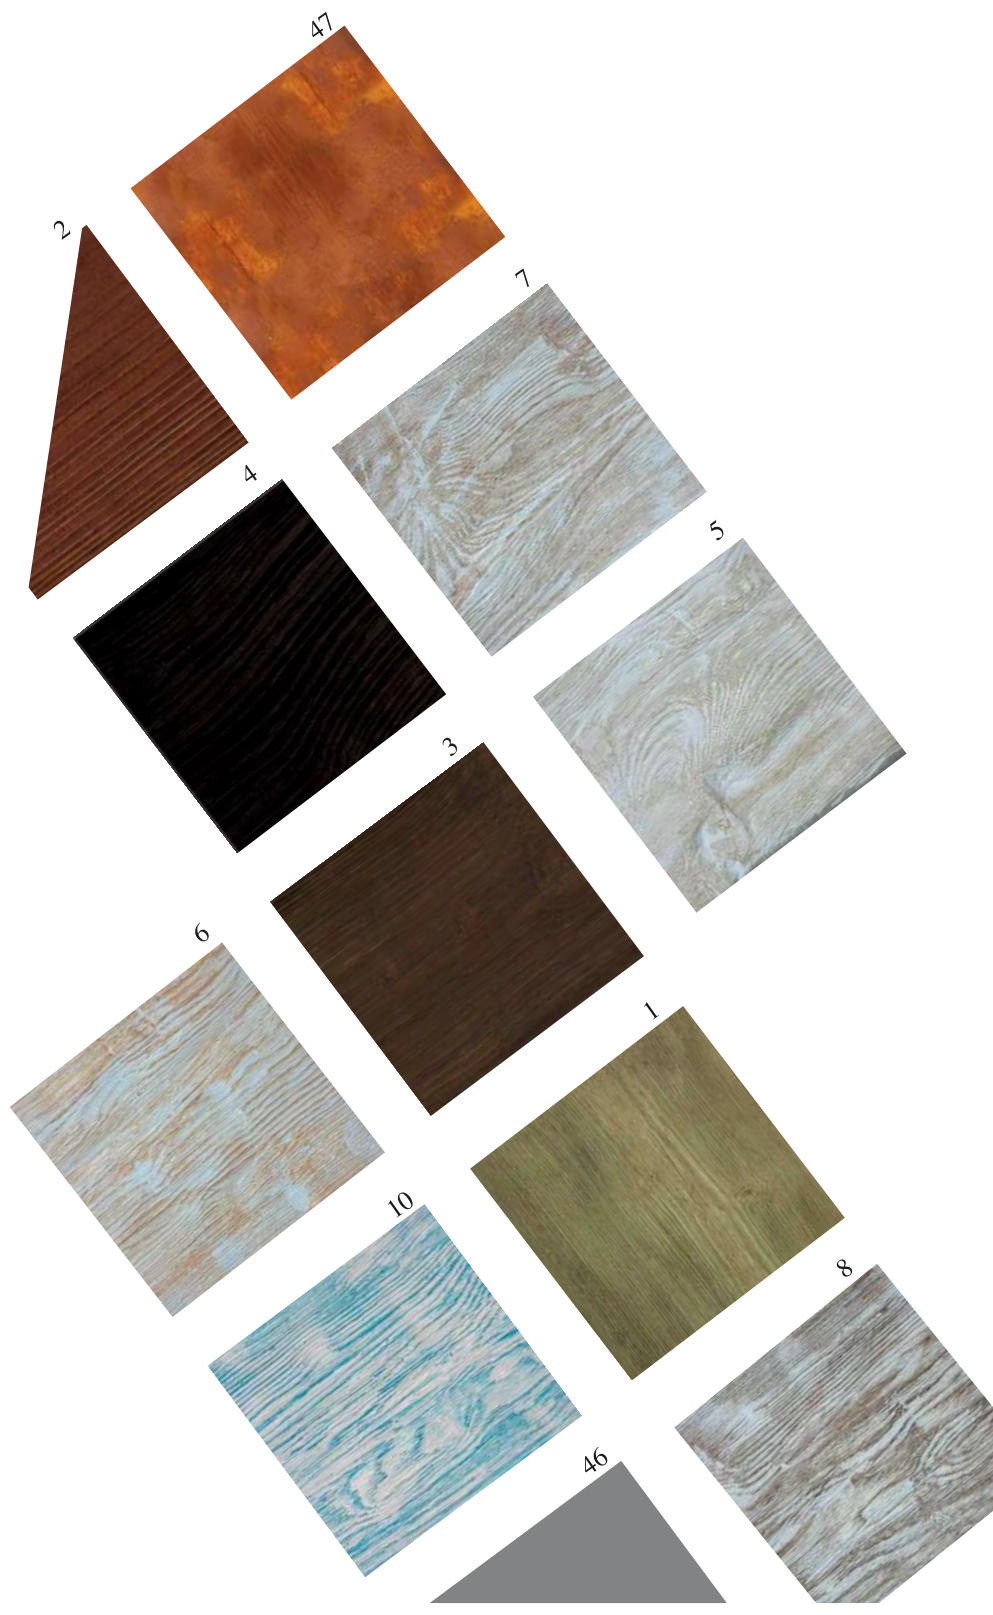

TARIFA 2022

VIGAS DE POLIURETANO, PANELES Y REVOLTONES

Ref. 1901		VIGA RÚSTICA CUADRADA Med. Exterior: 300 x 22,5 x 17,5 cm Med. Interior: 290 x 16,5 x 14,5 cm	KIT DE MONTAJE Incluido <i>Color Disponible:</i> 8 436044 420115 - Castaño 8 436044 420146 - Ebano 8 436044 420139 - Nogal Oscuro 8 436044 420122 - Nogal	108,92 € 111,98 € Decapé
Ref. 1902		VIGA RÚSTICA CUADRADA Med. Exterior: 300 x 16 x 13 cm Med. Interior: 290 x 10 x 11 cm	KIT DE MONTAJE Incluido <i>Color Disponible:</i> 8 436044 420214 - Castaño 8 436044 420245 - Ebano 8 436044 420238 - Nogal Oscuro 8 436044 420221 - Nogal	69,04 € 72,21 € Decapé
Ref. 1903		VIGA RÚSTICA CUADRADA Med. Exterior: 300 x 12,5 x 8 cm Med. Interior: 290 x 8 x 6 cm	KIT DE MONTAJE Incluido <i>Color Disponible:</i> 8 436044 420313 - Castaño 8 436044 420344 - Ebano 8 436044 420337 - Nogal Oscuro 8 436044 420320 - Nogal	47,71 € 51,25 € Decapé
Ref. 1904		VIGA RÚSTICA CUADRADA Med. Exterior: 300 x 7 x 5 cm Med. Interior: 290 x 3 x 3 cm	KIT DE MONTAJE No Incluido <i>Color Disponible:</i> 8 436044 420412 - Castaño 8 436044 420443 - Ebano 8 436044 420436 - Nogal Oscuro 8 436044 420429 - Nogal	33,22 € 37,63 € Decapé
Ref. 1905		VIGA RÚSTICA CUADRADA Med. Exterior: 300 x 15 x 18,5 cm Med. Interior: 290 x 10 x 15,5 cm	KIT DE MONTAJE Incluido <i>Color Disponible:</i> 8 436044 420511 - Castaño 8 436044 420542 - Ebano 8 436044 420535 - Nogal Oscuro 8 436044 420528 - Nogal	81,82 € 85,10 € Decapé
Ref. 1906		PANEL RÚSTICO Sin lamas Med. Exterior: 300 x 60 x 2 cm	KIT DE MONTAJE No Incluido <i>Color Disponible:</i> 8 436044 420610 - Castaño 8 436044 420641 - Ebano 8 436044 420634 - Nogal Oscuro 8 436044 420627 - Nogal	88,63 € 91,56 € Decapé
Ref. 1907		VIGA RÚSTICA 1/2 CAÑA RECTA Med. Exterior: 300 x 12,5 x 7 cm Med. Interior: 290 x 9 x 3,5 cm	KIT DE MONTAJE Incluido <i>Color Disponible:</i> 8 436044 420719 - Castaño 8 436044 420740 - Ebano 8 436044 420733 - Nogal Oscuro 8 436044 420726 - Nogal	46,33 € 49,27 € Decapé
Ref. 1908		VIGA RÚSTICA 1/2 CAÑA CURVADA Med. Exterior: 300 x 14 x 7,5 cm Med. Interior: 290 x 6 x 4 cm	KIT DE MONTAJE Incluido <i>Color Disponible:</i> 8 436044 420818 - Castaño 8 436044 420849 - Ebano 8 436044 420832 - Nogal Oscuro 8 436044 420825 - Nogal	50,14 € 54,41 € Decapé
Ref. 1909		VIGA RÚSTICA CUADRADA Med. Exterior: 300 x 10 x 5 cm Med. Interior: 290 x 6 x 2,5 cm	KIT DE MONTAJE Incluido <i>Color Disponible:</i> 8 436044 420917 - Castaño 8 436044 420948 - Ebano 8 436044 420931 - Nogal Oscuro 8 436044 420924 - Nogal	42,29 € 45,61 € Decapé
Ref. 1910		PANEL MACHIMBRADO (6 lamas) Med. Exterior: 300 x 62 x 2 cm	KIT DE MONTAJE No Incluido <i>Color Disponible:</i> 8 436044 421013 - Castaño 8 436044 421044 - Ebano 8 436044 421037 - Nogal Oscuro 8 436044 421020 - Nogal	88,40 € 91,56 € Decapé